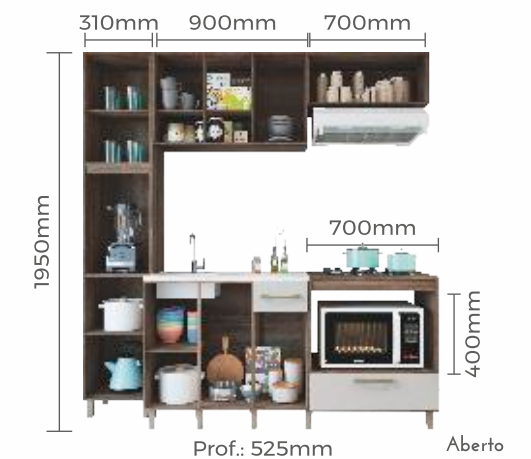

Obs: Pia em mármore sintético.

Naturale/Off White

Branco

Malbec/Avelã

Prof.: 525mm

Aberto

Cozinha
Rubi

	REF.	LARG.	ALT.	PROF.	OP.
C/TAMPO	2493	1600	1950	525	899
C/PIA	2491	1600	1950	525	1028