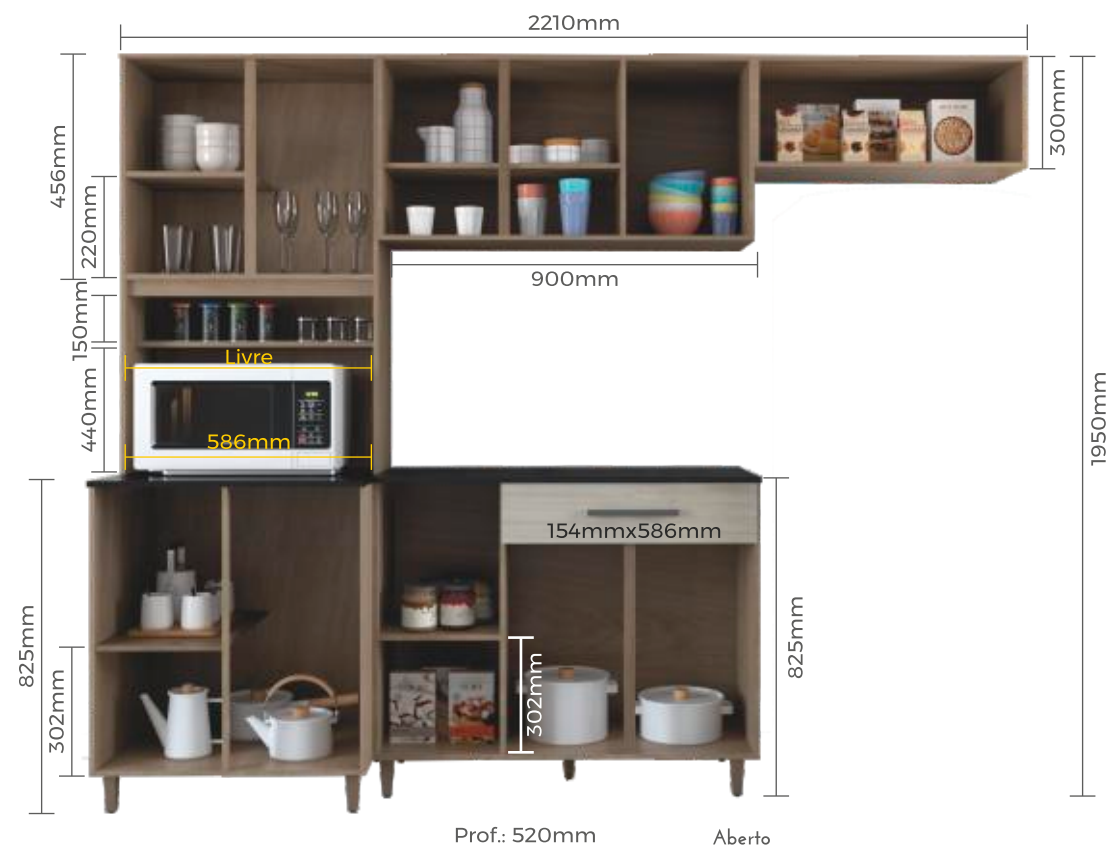

REF.	LARG.	ALT.	PROF.	OP.
2203	2210	1950	520	1042

Branco

Cozinha
Vitória Pop

Cozinha
Luciane Pop

	REF.	LARG.	ALT.	PROF.	OP.
C/TAMPO	2487	1910	1950	525	1168
C/PIA	2485	1910	1950	525	1297

Tampo personalizado
para cooktop