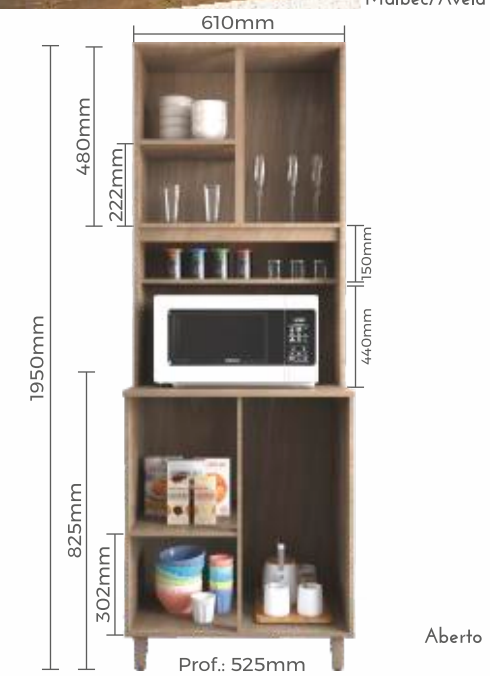

Cristaleira
Livia Pop

REF.	LARG.	ALT.	PROF.	OP.
1698	610	1950	520	431

Aberto