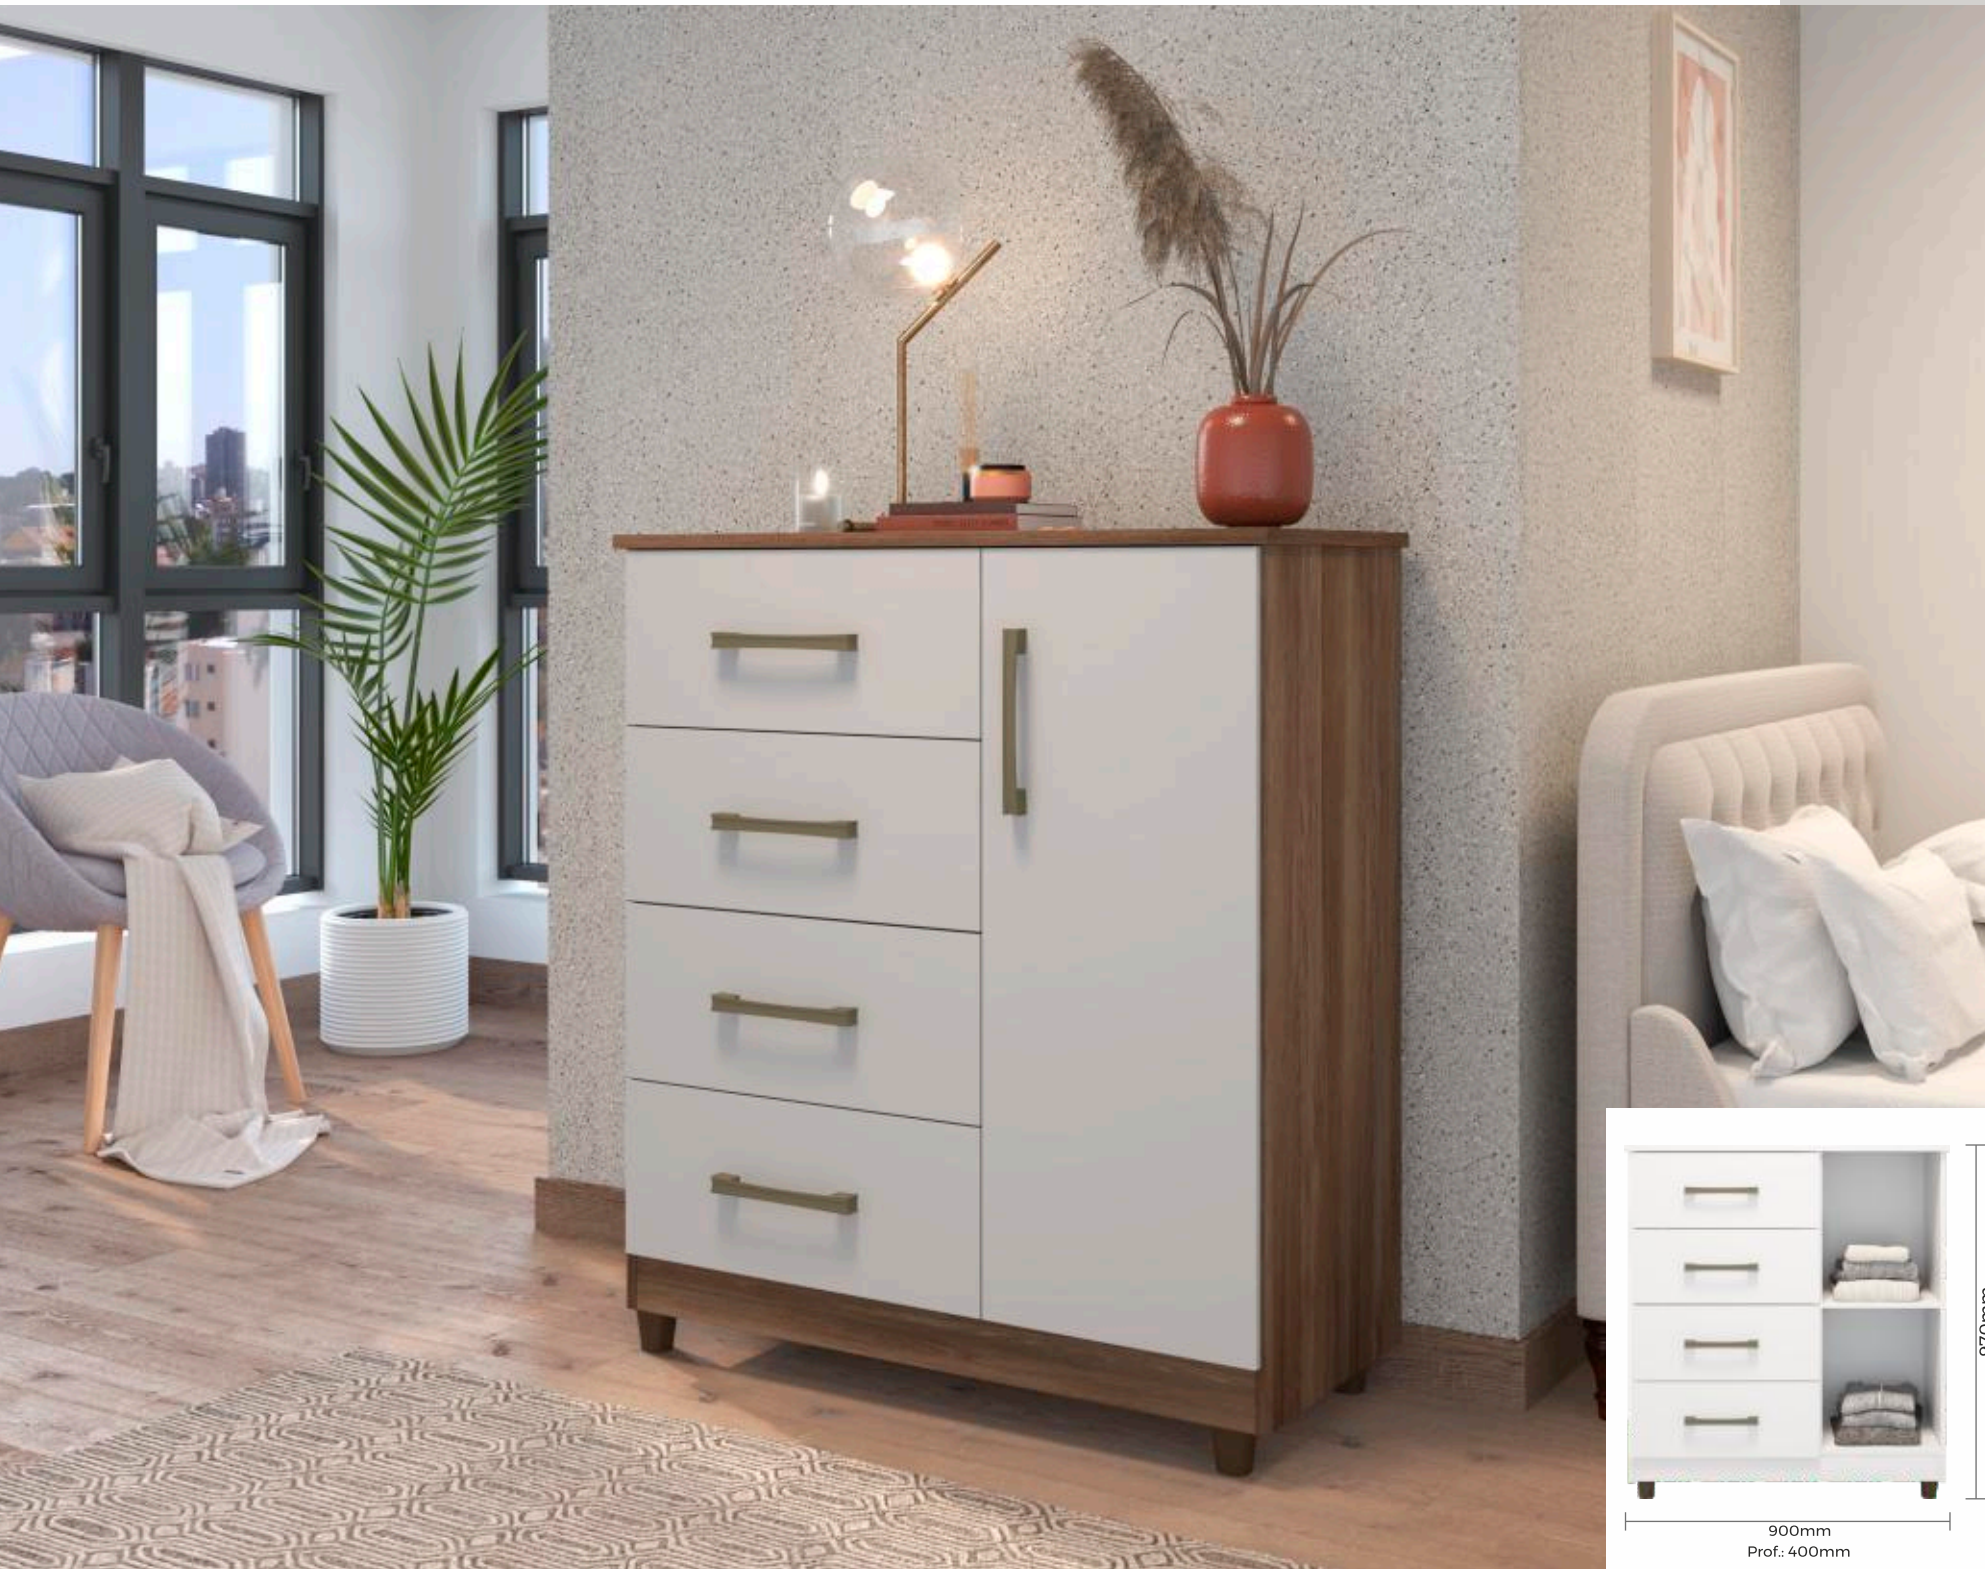

Cômoda Elisa
Fluence

REF.	LARG.	ALT.	PROF.	OP.
2837	900	970	400	399

Naturale/Off White

Nogal

Naturale/Cinza Gris

Branco

Roupeiro 3 portas
Fluence

REF.	LARG.	ALT.	PROF.	OP.
103	820	1880	450	505