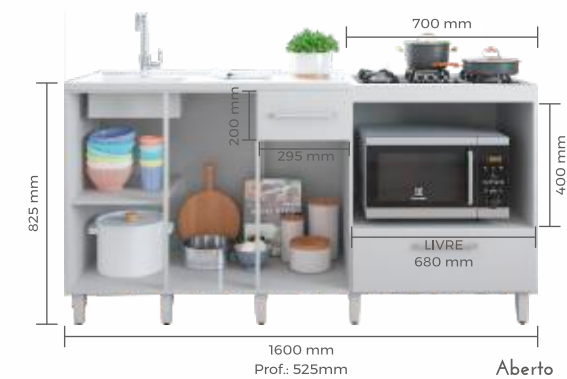

Balcão
Janaina

	REF.	LARG.	ALT.	PROF.	OP.
C/TAMPO	2479	1600	825	525	597
C/PIA	2477	1600	825	525	726

Tampo personalizado
para cooktop

Obs.: Pia em mármore sintético.

Naturale/Off White