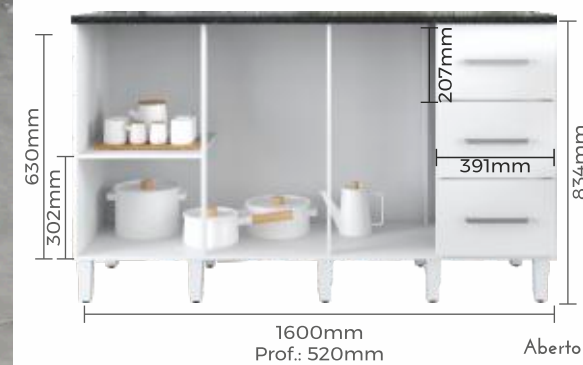

Tampo vendido separadamente

Tampo 160 fórmica 25mm

REF.	LARG.	ALT.	PROF.	OP.
908	1600	25	520	257

Tampo 160 15mm

REF.	LARG.	ALT.	PROF.	OP.
2700	1600	15	520	103

Naturale/Off White

Branco

Balcão 120
Larissa Pop