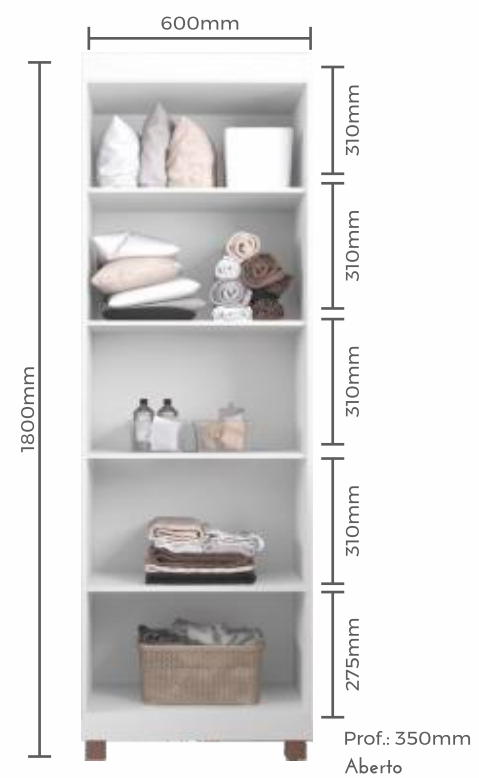

Branco

Multiuso
Pop

REF.	LARG.	ALT.	PROF.	OP.
4939	600	1800	350	330

Nogal

Branco

Malbec

Naturale/Off White

Naturale