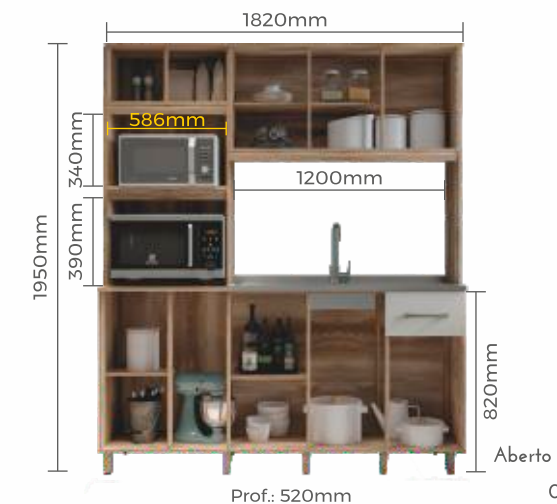

Naturale/Off White