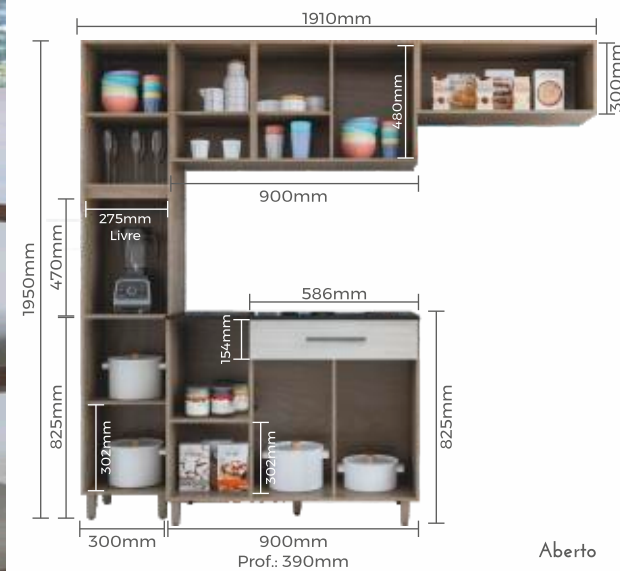

Cozinha c/tampo

Lise Pop

Branco

Com tampo

REF.	LARG.	ALT.	PROF.	OP.
2411	1910	1950	390	880

Aberto

Malbec/Avelã

Cozinha Vitória Pop