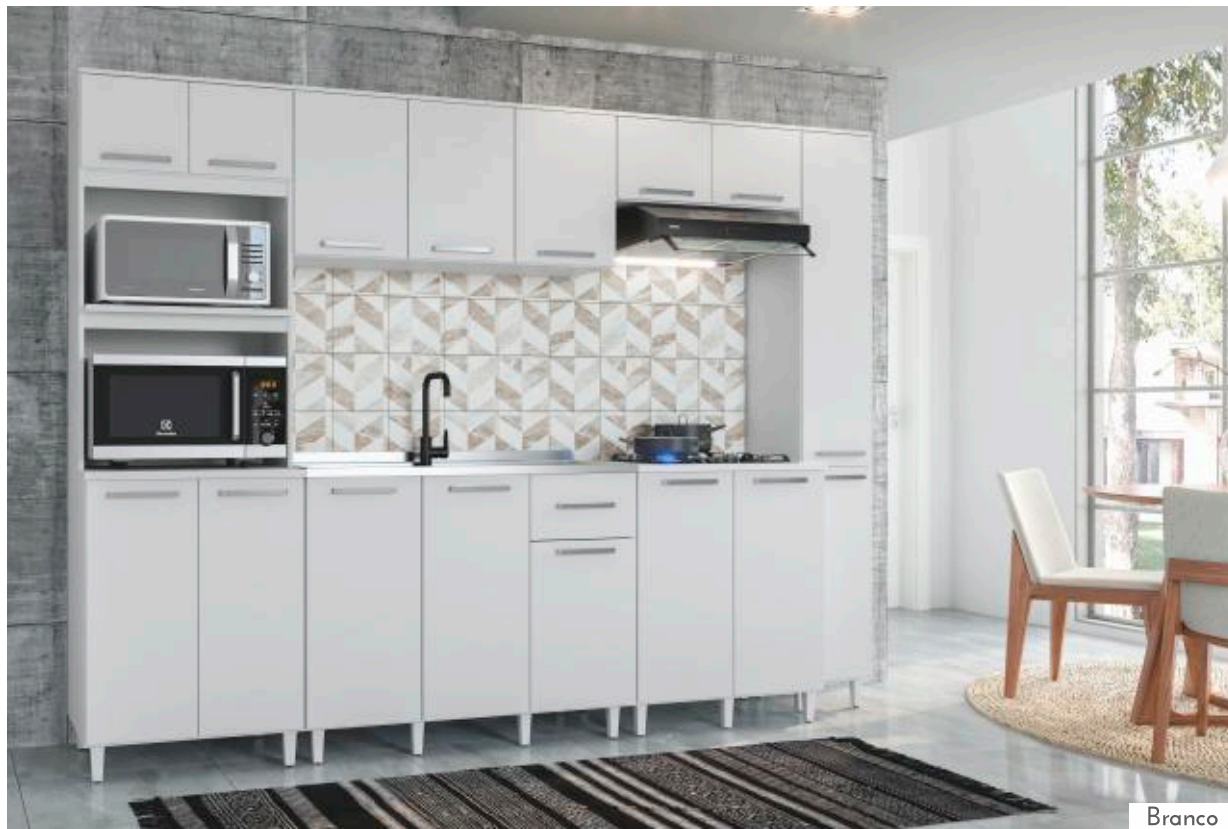

Móveis
Paraná

Móveis com estilo e beleza

Cozinha modulada

Sofia Pop

Branco

REF.	LARG.	ALT.	PROF.	OP.
2617	2960	2000	520	1661

Malbec/Avelã

Cozinha modulada
Sofia Pop