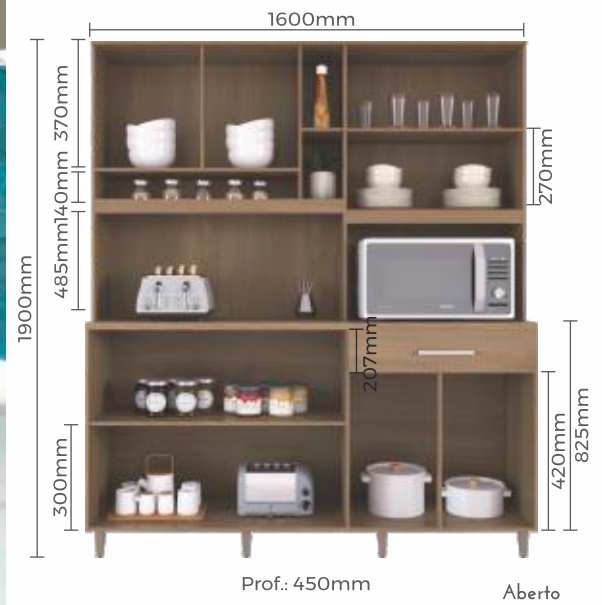

Tampo personalizado para cooktop

Obs: Pia em mármore sintético.

Branco

Aberto

Kit Roma

REF.	LARG.	ALT.	PROF.	OP.
2217	1600	1900	450	1156

100%
15mm

Naturale/Off White