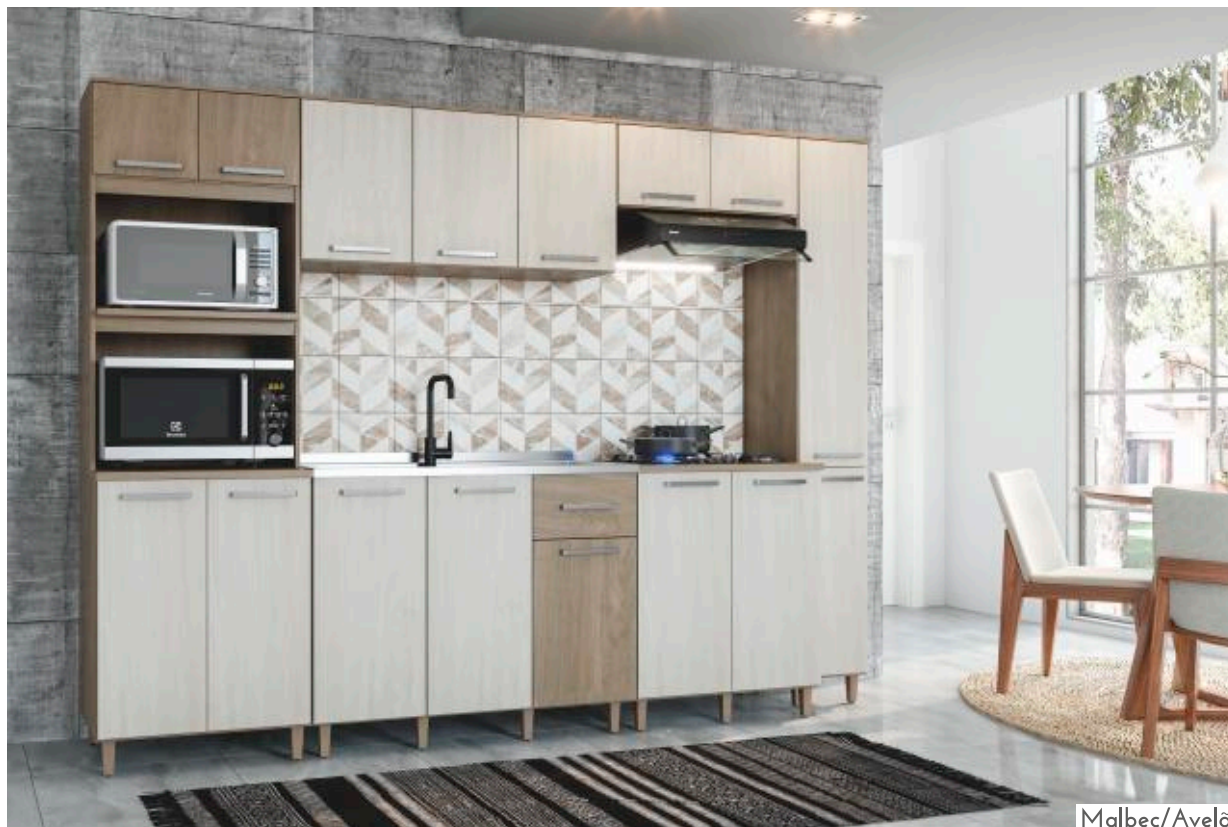

Móveis
Paraná

Móveis com estilo e beleza

Cozinha modulada

Sofia Pop

Branco

REF.	LARG.	ALT.	PROF.	OP.
2617	2960	2000	520	1661

Malbec/Avelã

Cozinha modulada
Sofia Pop