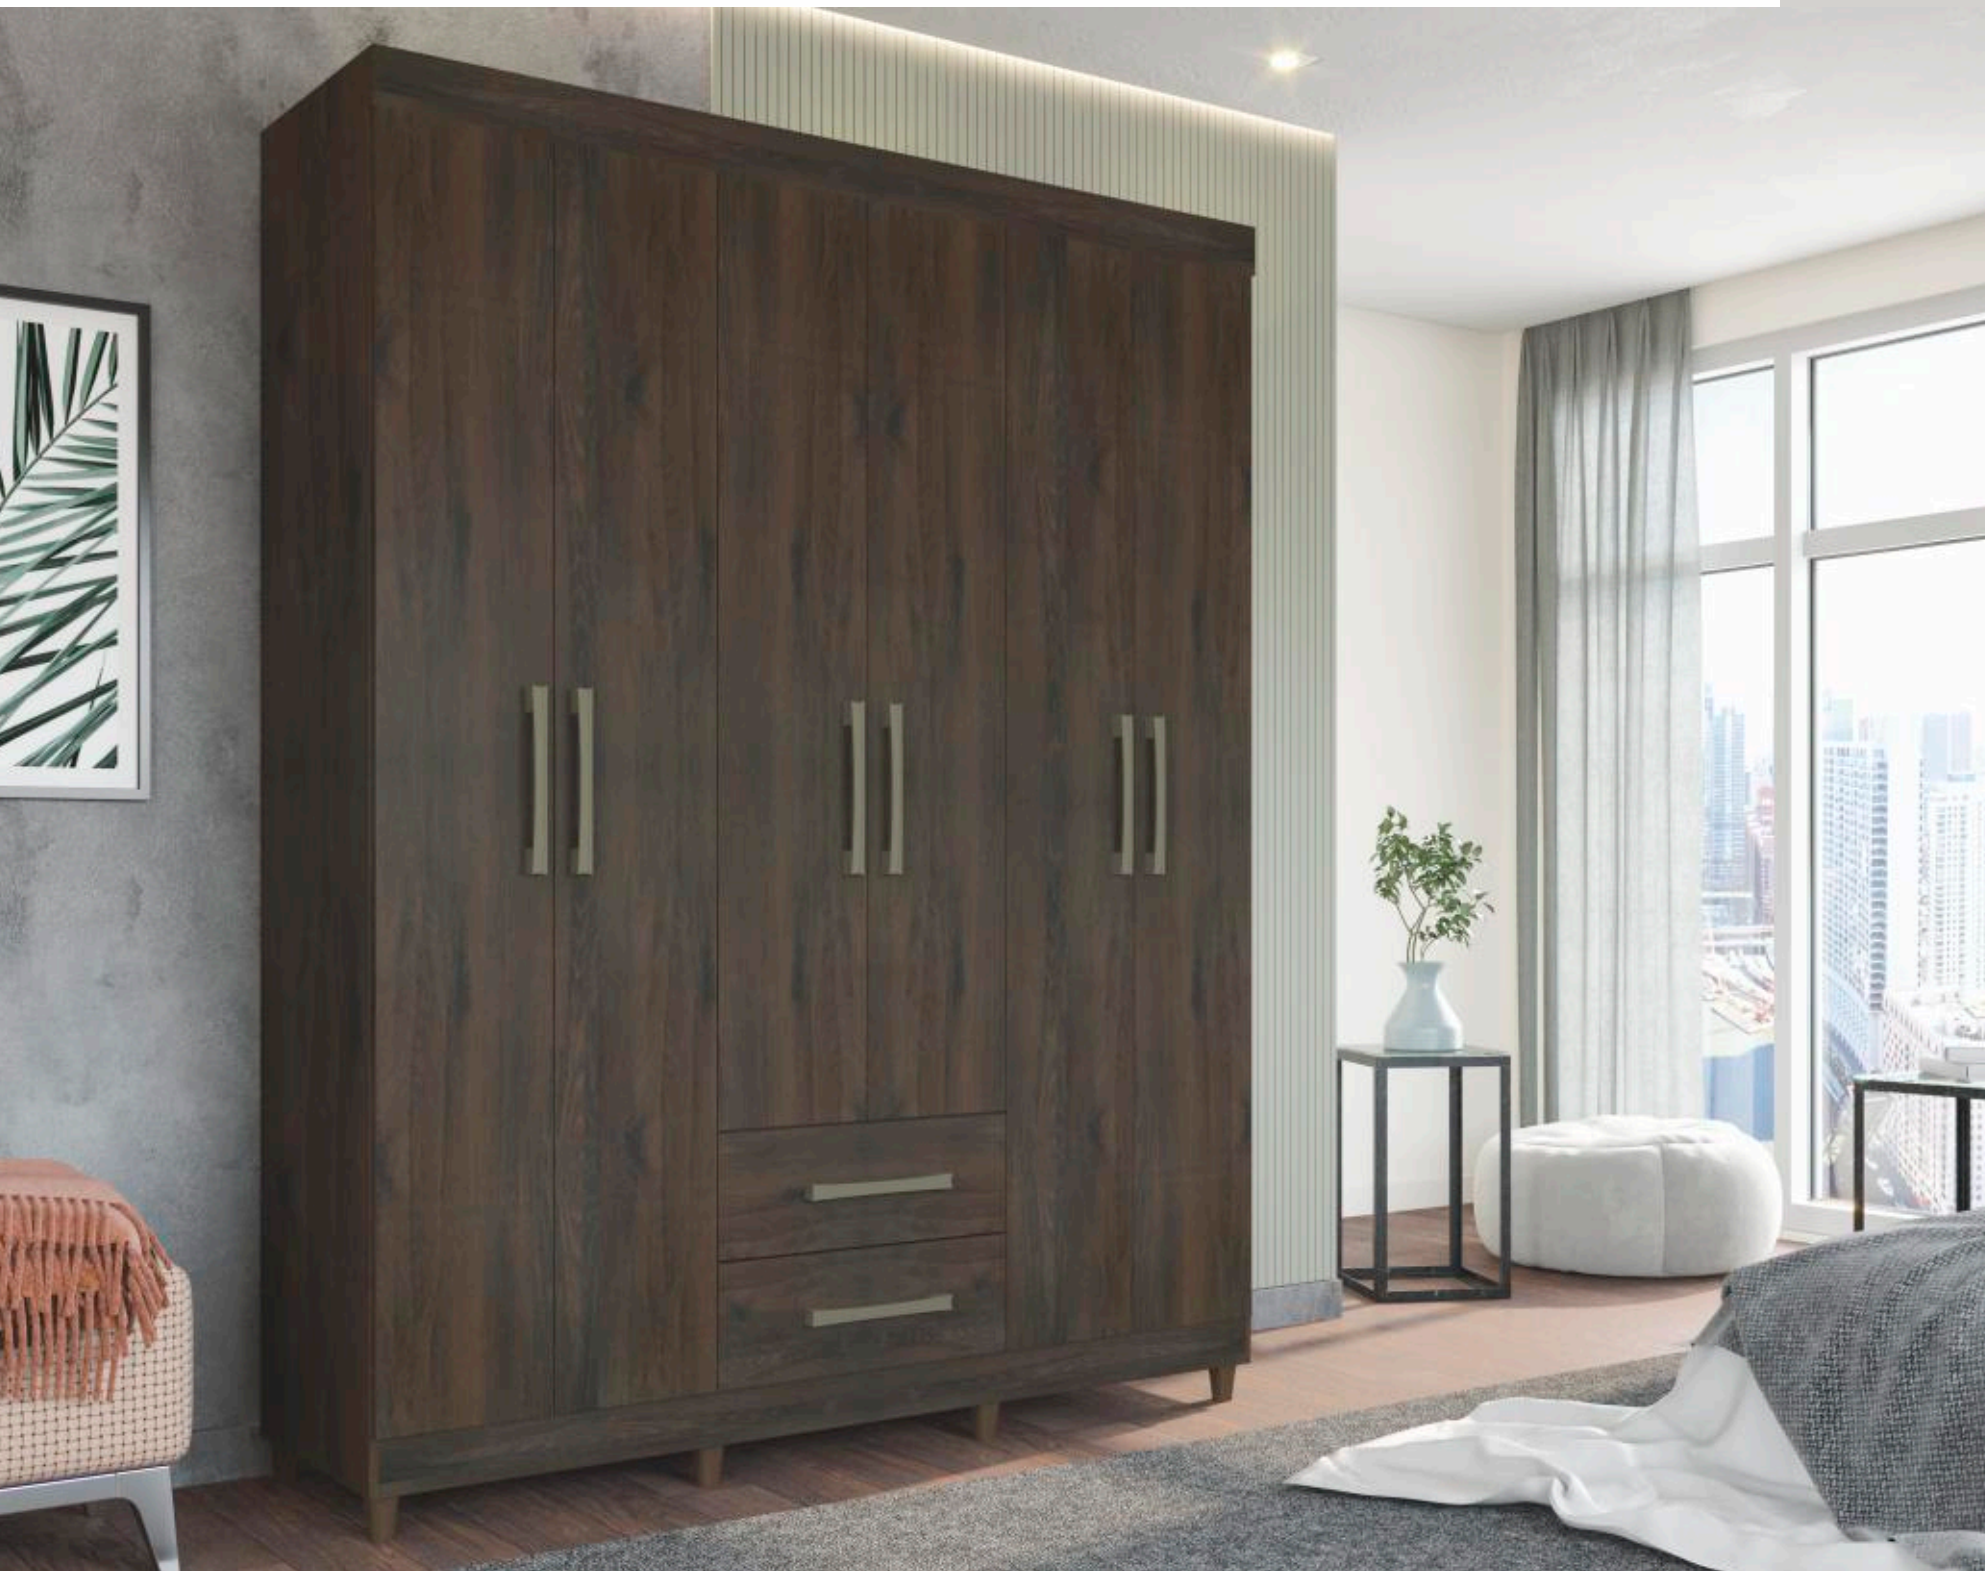

Roupeiro 6 portas
Fluence

REF.	LARG.	ALT.	PROF.	OP.
106	1550	1880	460	978

Nogal